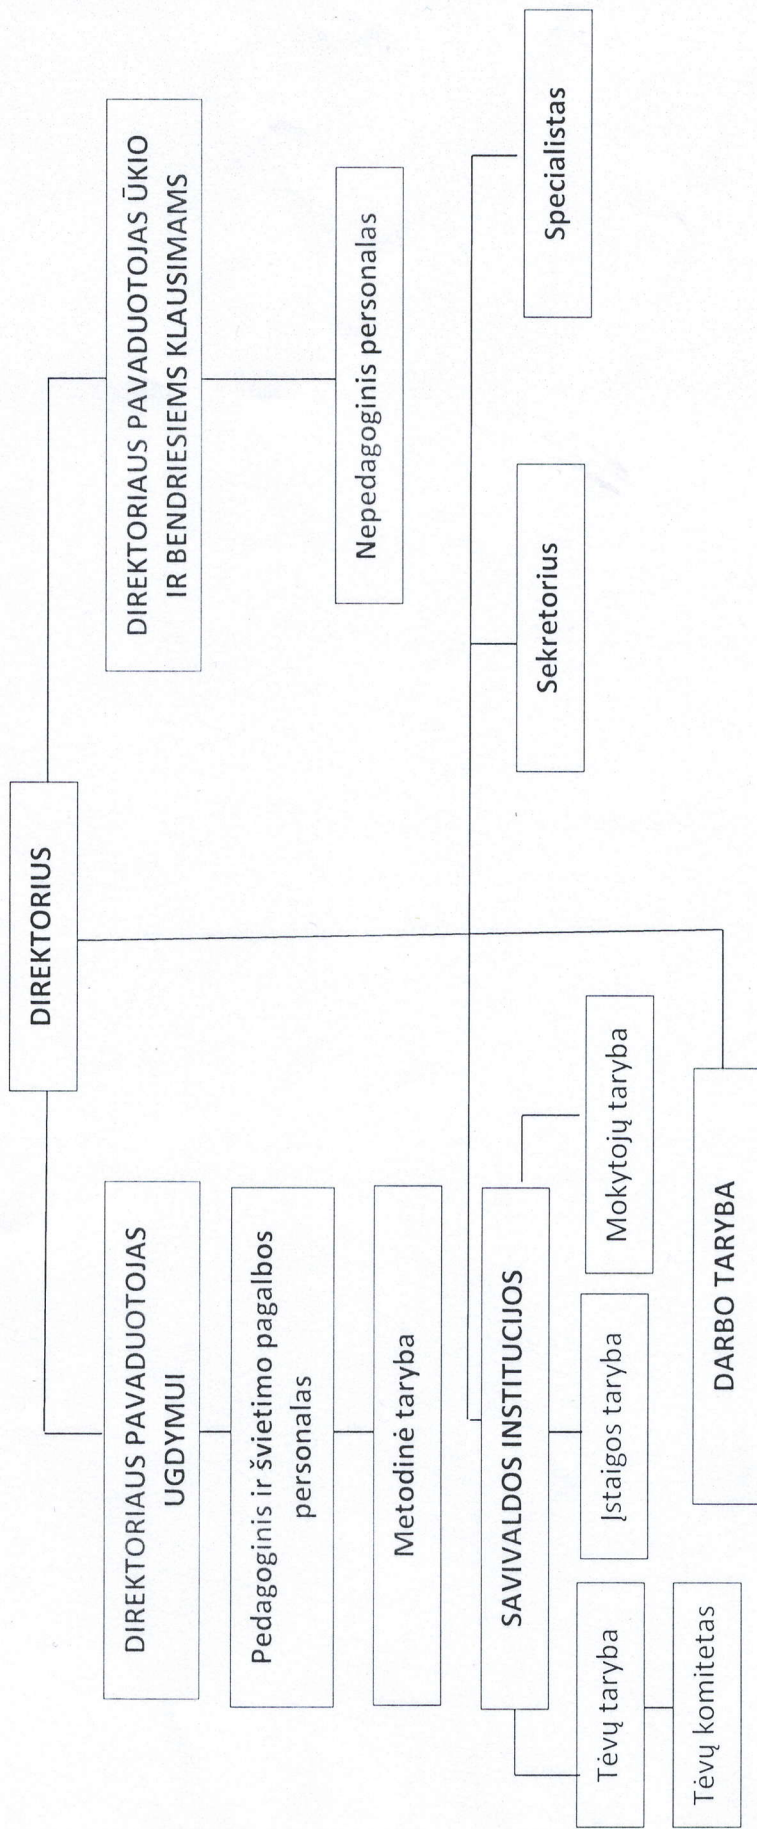

PATVIRTINTA

Klaipėdos lopšelio-darželio „Berželis“  
direktoriaus 2017 m. sausio 18 d.  
įsakymu Nr. V-06

## KLAIPĖDOS LOPŠELIO-DARŽELIO „BERŽELIS“ STRUKTŪRA

SUDERINTA

Klaipėdos miesto savivaldybės administracijos  
Ugdymo ir kultūros departamento  
Švietimo skyriaus vedėja

  
Laima Prizgimtienė

2017-01-17